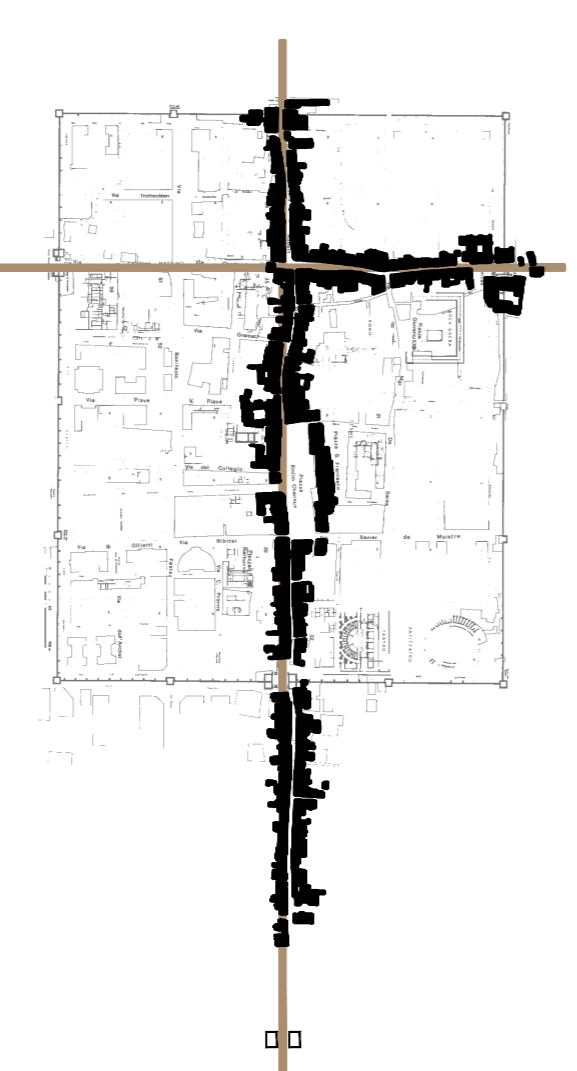

VIA SANT'ORSO - FRONTE EST

VIA SANT'ORSO - FRONTE OVEST

PLANIMETRIA

Région Autonome de la Vallée d'Aoste  
 Regione Autonoma Valle d'Aosta

Ville d'Aoste  
 Città di Aosta

PIANO DEL COLORE

PROGETTO COLORE

TAV. P20  
 Fronti su via Sant'Orso