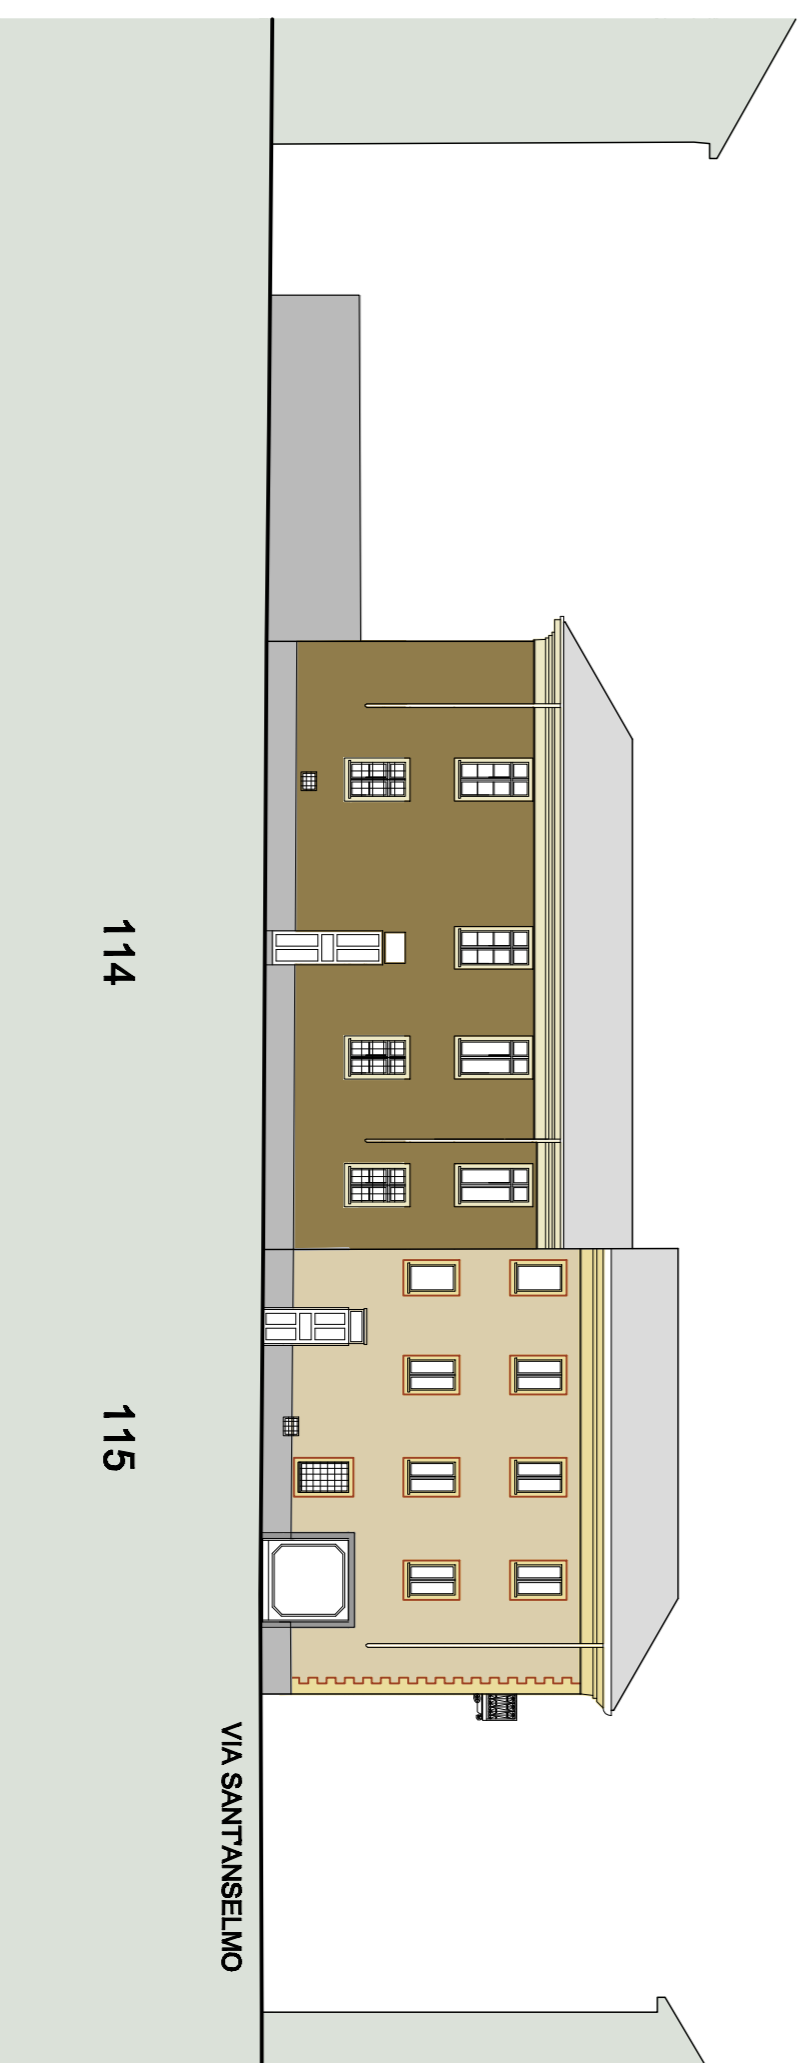

VIA SANT'ORSO - FRONTE EST

VIA SANT'ORSO - FRONTE OVEST

PLANIMETRIA

Région Autonome de la Vallée d'Aoste  
 Regione Autonoma Valle d'Aosta

Ville d'Aoste  
 Città di Aosta

PIANO DEL COLORE

PROGETTO COLORE

TAV. P20  
 Fronti su via Sant'Orso